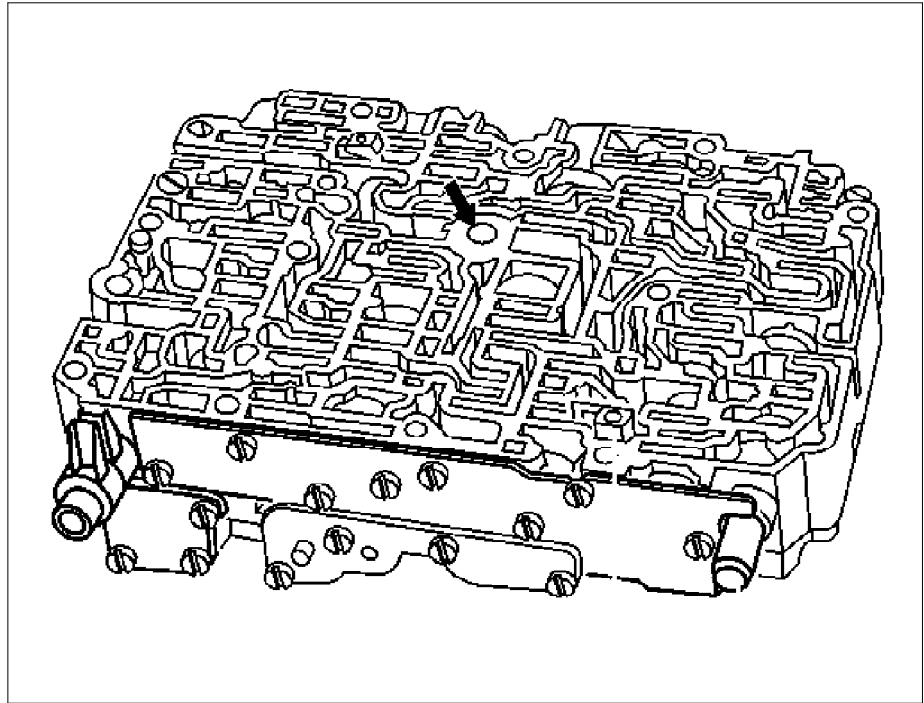

**TRANSMISSION 722.5## ## as of 3652931****Serieneinsatzdaten/Änderungen/Neuerungen**

Getriebe/ Lenk- getriebe	Füll- Nr.	Gertr.-End- Nr. ab	Gertr.-End- Nr. bis	Prod.-Zeit- raum ab	Prod.-Zeit- raum bis	Art und Grund der Änderung	Verweis/Bemerkung
722.5		3652931					

The primary pump non-return valve (arrow) is dispensed with as of transmission ident. end no. 3652931

P27.35-0214-06